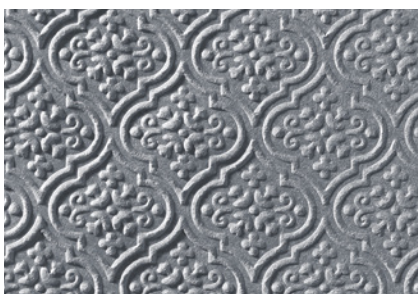

N VIERPASS-MUSTER
158655 | 10,50 € | £8.00
6" x 6-1/4" (15,2 x 15,9 cm)