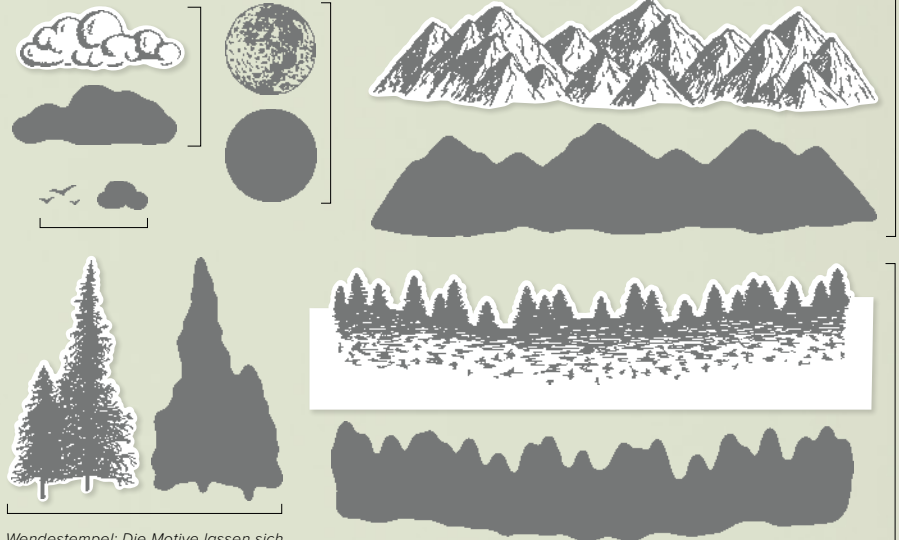

MOTIVABILDUNG IN 50 %*

Wendestempel: Die Motive lassen sich beidseitig einfärben und stempeln.

MOUNTAIN AIR • 151610 | 25,00 € | £19.00

7 Klarsichtstempel (Empfohlene transparente Blöcke: a, c, d, i)
O Passend zu den Stanzformen Majestätische Momente (S. 173)

REVERSIBLES™