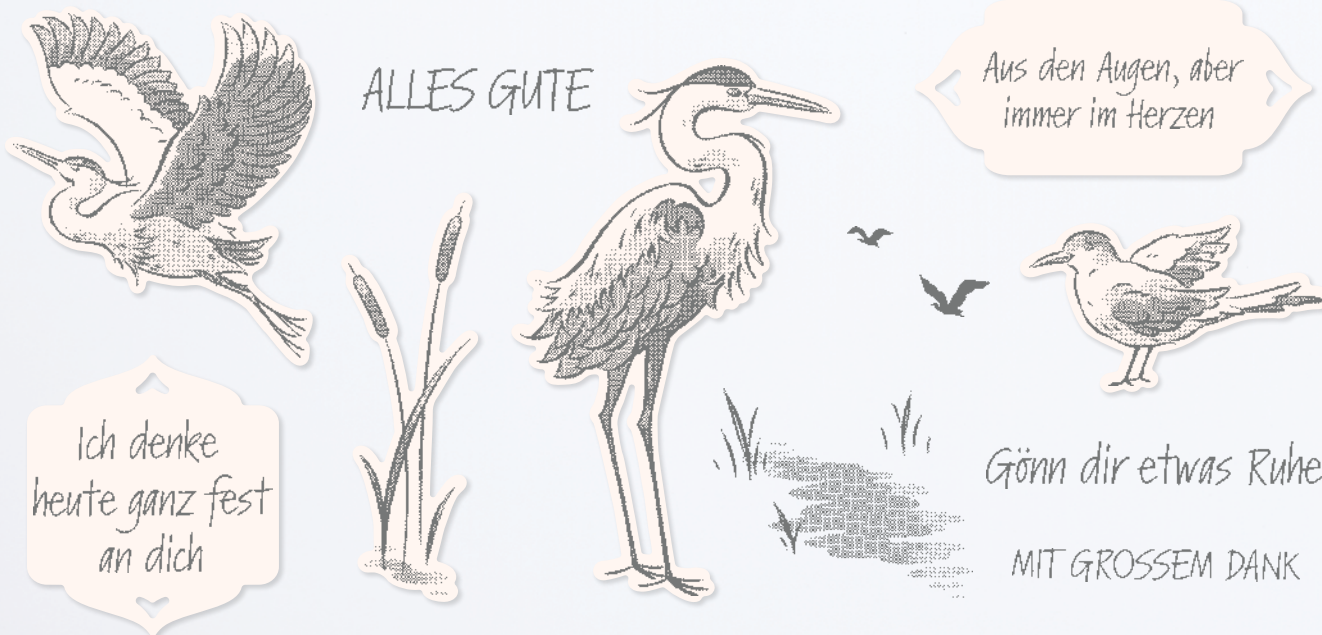

RUHEVOLLE REIHER • 158895 | 27,00 € | £21.00
11 ablösbare Stempel (Empfohlene transparente Blöcke: a, b, c, e) • **EN | DE**
○ Passend zu den Stanzformen Reiher (S. 166)

**DIST
INK
TIVE™**

10%

SPAREN IM PAKET

+

PRODUKTPAKET RUHEVOLLE REIHER
158899 | 65,00 € + £50.00 58,50 € | £45.00
Ablösbar • **EN | DE**
Stempelset Ruhevolle Reiher + Stanzformen Reiher (S. 166)