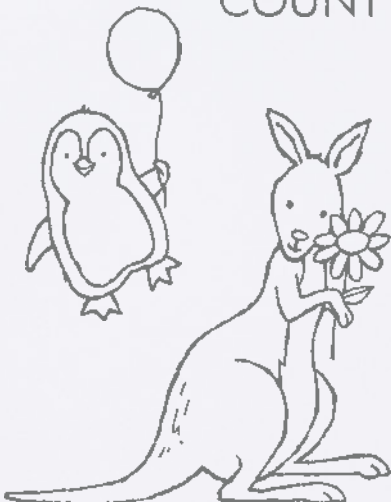

Love comes in all shapes and sizes

We can make it through anything
if we do it together.

COUNT ON ME • 155647 | 27,00 € | £21.00

12 ablösbare Stempel (suggested clear blocks: Empfohlene transparente Blöcke: a, b, c, d, h)