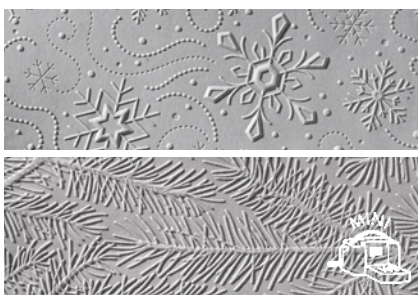

**N PRÄGEFORM UND STANZFORM
BLÄTTERZWEIGE**
159168 | 43,00 € | £33.00
1 3-D-Prägeform: 4-1/2" x 6-1/4"
(11,4 x 15,9 cm); 1 Stanzform:
4-1/4" x 5-7/8" (10,8 x 14,9 cm)

WINTERLICH, 3-D
155433 | 12,25 € | £9.50
2 Prägeformen:
6-1/4" x 3-3/8" (15,9 x 8,6 cm)