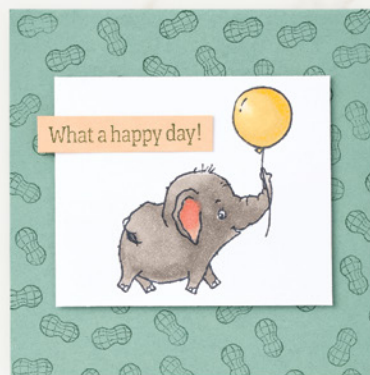

10%

SPAREN IM PAKET

+

N PRODUKTPAKET KLEINE ELEFANTASIE
 158699 | ~~58,00 €~~ + ~~£45,00~~ 52,00 € | £40.50
 Ablösbar • **EN** **DE**
 Stempelset Kleine Elefantasie + Stanzformen Elefantenbaby (S. 163)

Damit Ihre gestempelten Stickmuster noch realistischer aussehen, bohren Sie mit dem Aufheb-Helfer Löcher in den Farbkarton (S. 155).