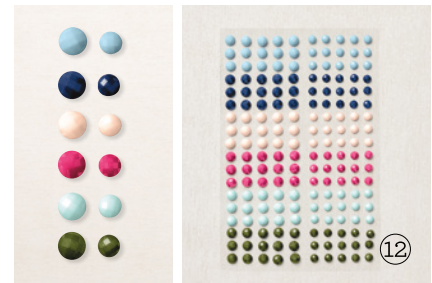

N 1. METALL-ACCESSOIRES ZWEIG
159188 | 11,00 € | £8.50

20 silberfarbene Akzente. 1-1/2" x 3/4"
(3,8 x 2 cm).

N 2. METALL-ACCESSOIRES BLÜTEN
159191 | 11,00 € | £8.50

90 selbstklebende Akzente in 3 Farben.
6 mm. Messing, Champagner, Silber.

3. SCHMETTERLINGE IN MATT-MESSING
158136 | 12,25 € | £9.50

80 selbstklebende Akzente: 5 mm, 7 mm.

N 4. RUNDE OPALAKZENTE IN COLOR™
2021-2023 • 159185 | 10,50 € | £8.00

100 selbstklebende Akzente in 5 Farben.
4 mm, 5 mm. Papaya, Freesienlila,
Bonbonrosa, Seladon, Lodengrün.

5. BASIC STRASS-SCHMUCK IN ROT
146924 | 8,50 € | £6.75

220 selbstklebende Akzente: 3 mm.

6. BASIC STRASS-SCHMUCK
144220 | 7,50 € | £5.75

140 selbstklebende Akzente: 3 mm,
4 mm, 5 mm.

7. BASIC STRASS-SCHMUCK BUNTER
SCHIMMER • 158130 | 9,25 € | £7.00

200 selbstklebende Akzente: 4 mm,
5 mm, 6 mm.

8. BASIC STRASS-SCHMUCK IN
CHAMPAGNER • 151193 | 7,50 € | £5.75

140 selbstklebende Akzente: 3 mm, 4 mm, 5 mm.

9. BASIC PERLENSCHMUCK
144219 | 7,50 € | £5.75

140 selbstklebende Akzente: 3 mm, 4 mm, 5 mm.

10. RUNDE AKZENTE IN OPALWEISS
154289 | 9,25 € | £7.00

100 selbstklebende Akzente: 5 mm, 6 mm.

11. FACETTIERTE GLITZERSTEINE
ECHTE ELEGANZ • 152464 | 9,25 € | £7.00

90 selbstklebende Akzente in 3 Farben. 4 mm,
5 mm. Farblos, Blütenrosa, Perlweiß.

N 12. FACETTIERTE MATTE
SCHMUCKSTEINE • 159189 | 9,75 € | £7.50

180 selbstklebende runde Akzente in matter
Optik und 6 Farben. 4 mm, 5 mm. Babyblau,
Marineblau, Blütenrosa, Wassermelone,
Aquamarin, Waldmoos.