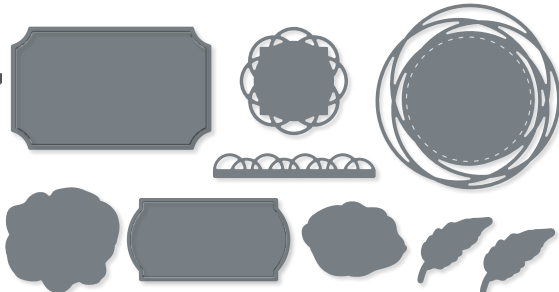

BEZAUBERENDE ETIKETTEN • 151605 | 43,00 € | £33.00
9 Stanzformen. Größte Form: 3-1/4" x 2-1/16" (8,3 x 5,2 cm).
Passend zum Stempelset Painted Poppies (S. 29)