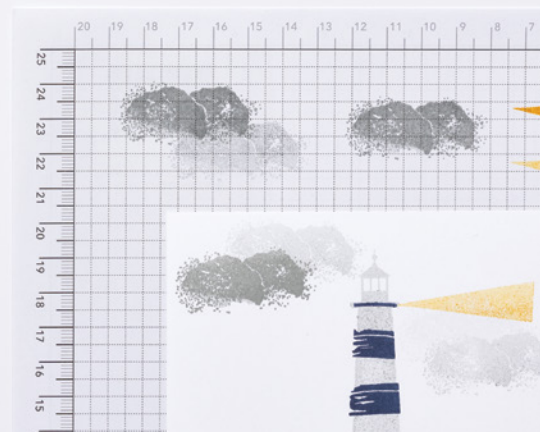

EINFACH ABSTEMPELN

Bei dieser Technik stempeln Sie einmal ab – zum Beispiel auf kariertem Papier (S. 149) – und erst dann auf Ihr Projekt. So erhalten Sie zwei Nuancen der gleichen Farbe.