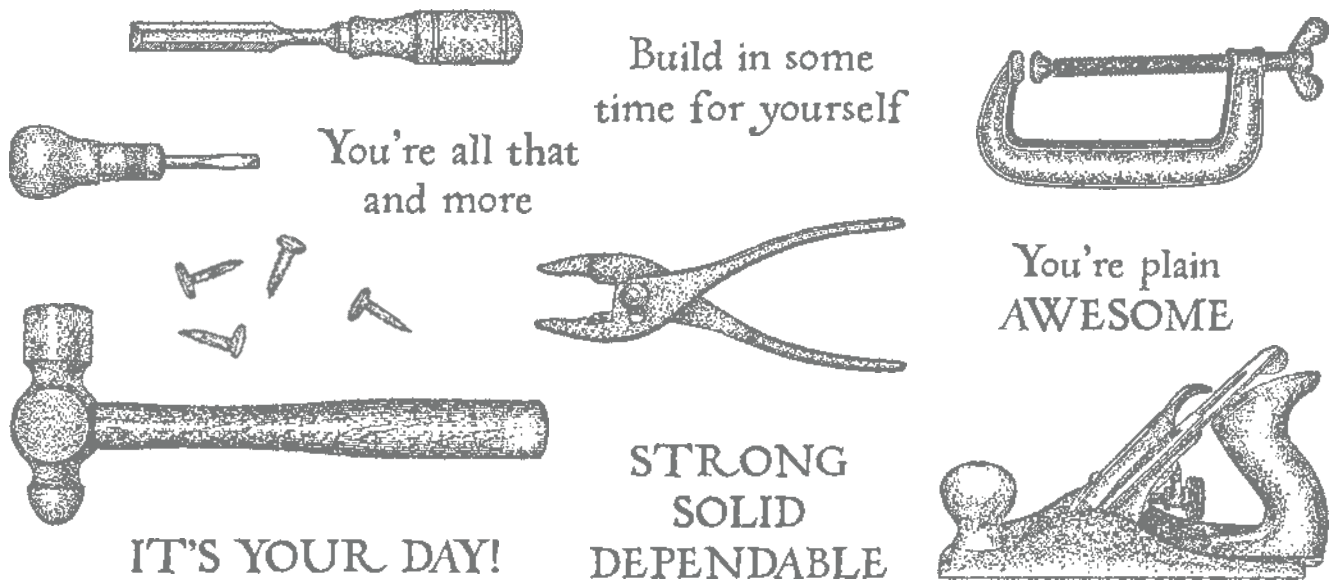

N VINTAGE TOOLS • 159098 | 27,00 € | £21.00
12 ablösbare Stempel (Empfohlene transparente Blöcke: b, c, h)