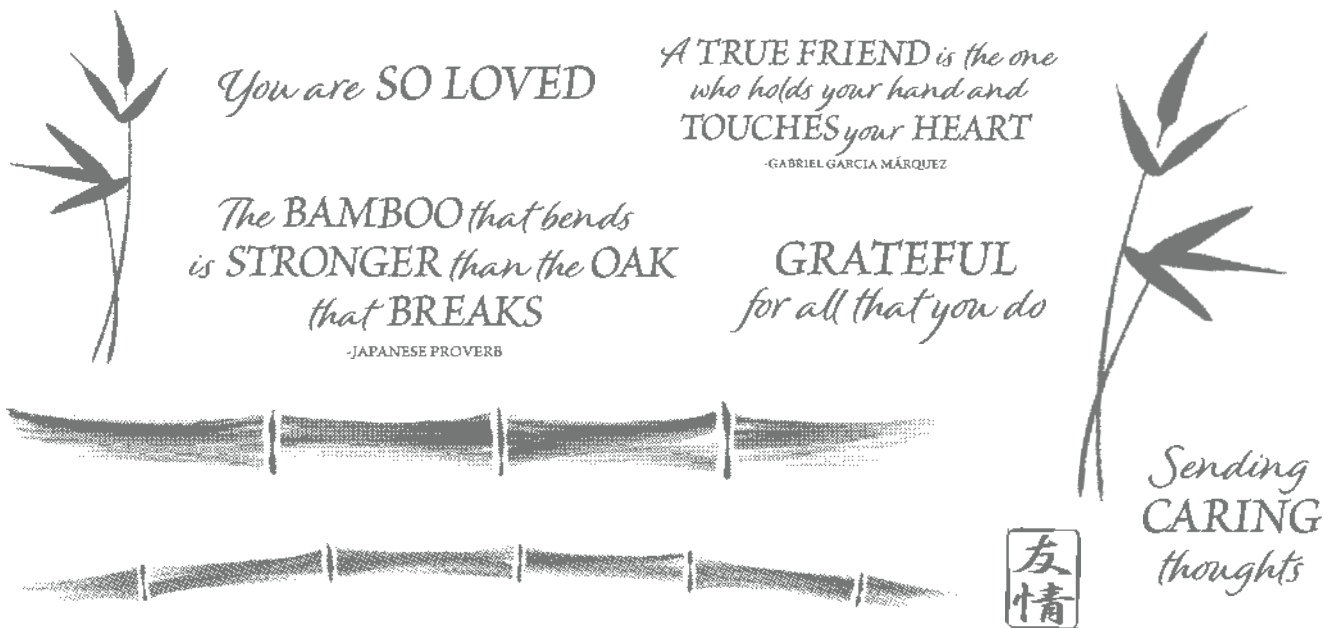

BAMBOO BEAUTY • 155478 | 26,00 € | £20.00
10 ablösbare Stempel (Empfohlene transparente Blöcke: a, c, d, e)