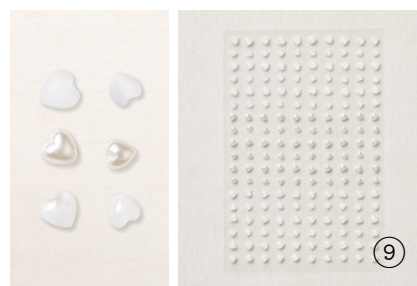

1. KLASSISCHE RUNDE AKZENTE IN MATTER OPTIK • 158146 | 8,50 € | £6.75
144 selbstklebende Akzente in 4 Farben. 3 mm, 4 mm. Schwarz, Anthrazitgrau, Vanille Pur, Weiß.

2. RUNDE AKZENTE IN MATTSCHWARZ 154284 | 8,50 € | £6.75
160 selbstklebende Akzente: 4 mm, 5 mm.

N 3. RUNDE GLANZ-AKZENTE 158827 | 9,75 € | £7.50
180 selbstklebende Akzente in 4 Farben. 4 mm, 5 mm, 6 mm. Amethyst, Wassermelone, Osterglocke, Aquamarin.

4. RUNDE AKZENTE IN MATT-METALLIC 156506 | 11,00 € | £8.50
90 selbstklebende Akzente in 3 Farben. 4 mm, 5 mm. Gold, Kupfer, Bronze.

N 5. SELBSTKLEBENDE, RUNDE AKZENTE IN RUSTIKALER METALL-OPTIK 159082 | 9,75 € | £7.50
90 selbstklebende Akzente: 3 mm, 4 mm.

6. PAILLETEN FUNKELSCHIMMER 158137 | 8,50 € | £6.75
Circa 1.000 lose Pailletten in 3 Farben. 3 mm, 4 mm. Transparent, bunt schimmernd, silbern.

7. ZIERBLÜTEN • 155808 | 9,25 € | £7.00
60 Stück in 3 Farben. 3/16" (4,8 mm), 3/8" (1 cm). Bonbonrosa, Papaya, Freesienlila.

N 8. SPRUDELPERLEN • 158789 | 9,25 € | £7.00
Bunt schimmernd, circa 2.300 Stück. 2,5 mm, 4 mm.

N 9. HERZEN IN PERLOPTIK 159190 | 9,75 € | £7.50
180 selbstklebende Akzente in 3 Farben. 4 mm, 5 mm. Milchweiß, Glanzweiß, Perlweiß.

10. PERLENSCHMUCK IN PASTELLTÖNEN 154571 | 8,00 € | £6.25
200 selbstklebende Akzente in 4 Farben. 5 mm. Amethyst, Blau, Heideblüte, Rosa.

11. AKZENTE IN MEERGLAS-OPTIK 158139 | 9,75 € | £7.50
150 selbstklebende Akzente in 3 Farben. 3 mm, 5 mm. Blau-Grün, Olivgrün, Weiß.

12. DEKO-METALLBLÄTTCHEN IN GOLD 154560 | 11,00 € | £8.50
4 oz. (3 g). Gold.