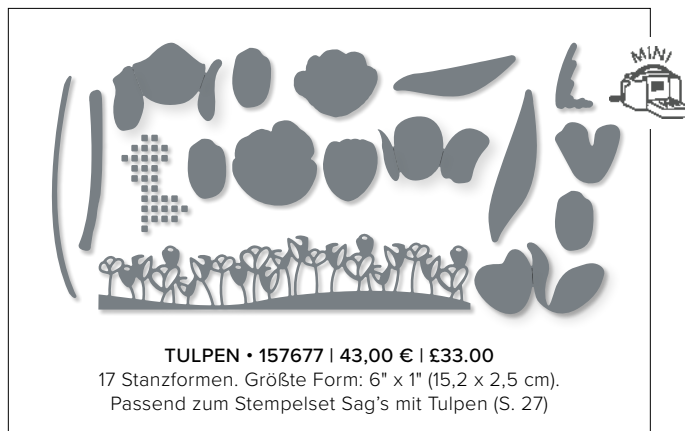

STARKE AKZENTE • 159104 | 36,00 € | £27.00
 5 Stanzformen. Größte Form: 1-1/2" x 5" (3,8 x 12,7 cm).
 Sehen Sie diese Stanzformen auf S. 82 im Einsatz.

SUKKULENTEN IM TOPF • 154330 | 48,00 € | £37.00
 13 Stanzformen. Größte Form: 5-3/8" x 4" (13,7 x 10,2 cm).
 Passend zum Stempelset Simply Succulents (S. 32)