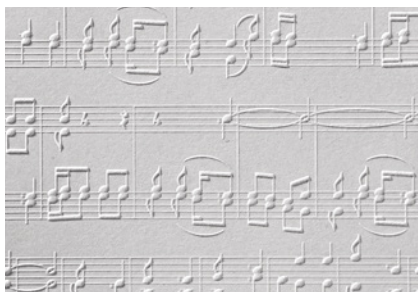

NOTENBLATT, 3-D
156392 | 12,25 € | £9.50
6" x 6-1/4" (15,2 x 15,9 cm)