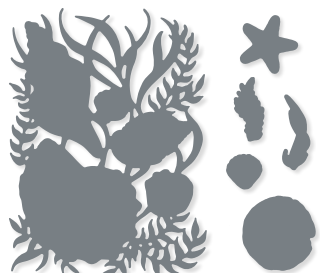

MEERESMUSCHELN • 156095 | 42,00 € | £32.00

6 Stanzformen. Größte Form: 4" x 5-3/8" (10,2 x 13,7 cm).
Passend zum Stempelset Wie Muscheln (S. 22) sowie
zur 3-D-Prägeform Muschelreigen (S. 177)