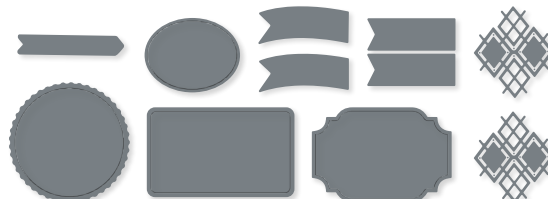

N MASKULINE ETIKETTEN • 159078 | 34,00 € | £27.00
10 Stanzformen. Größte Form: 2-1/2" x 1-1/2" (6,4 x 3,8 cm).

10 %
SPAREN IM PAKET

N PRODUKTPAKET MEIN LIEBER MANN!
159081 | ~~61,00 €~~ + ~~£48,00~~ 54,75 € | £43.00
Ablösbar • **EN FR DE**
Stempelset Mein lieber Mann! (S. 79)
+ Stanzformen Maskuline Etiketten