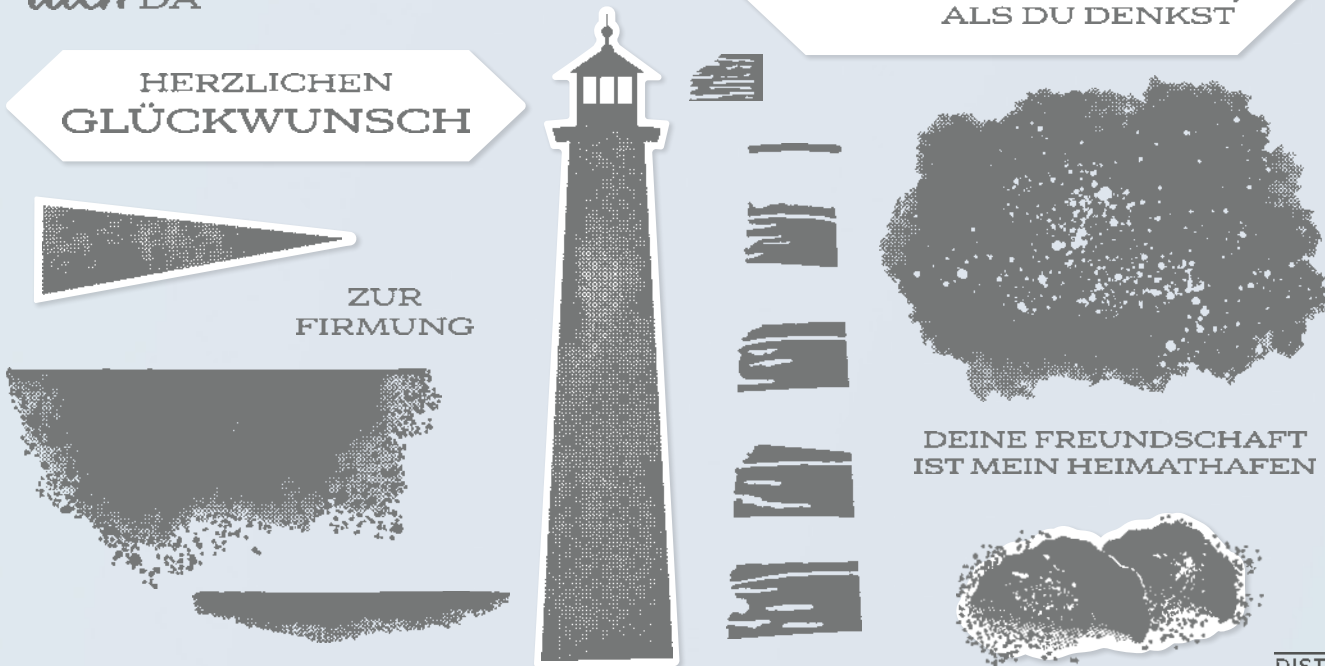

[S. 177]
3-D-PRÄGEFORM
WOLKEN
159171 | 10,50 € | £8.00

Immer FÜR dich DA Ganz lieben Dank!

DEIN LICHT strahlt heller, ALS DU DENKST

HERZLICHEN GLÜCKWUNSCH

ZUR FIRMUNG

DEINE FREUNDSCHAFT IST MEIN HEIMATHAFEN