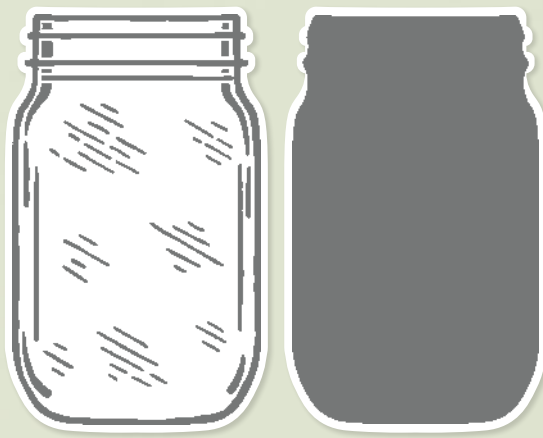

MOTIVABILDUNG IN ORIGINALGRÖSSE