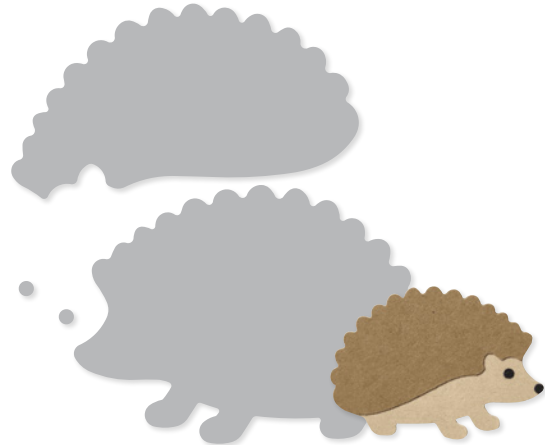

IGEL, ELEMENTSTANZE
157984 | 23,00 € | £18.00