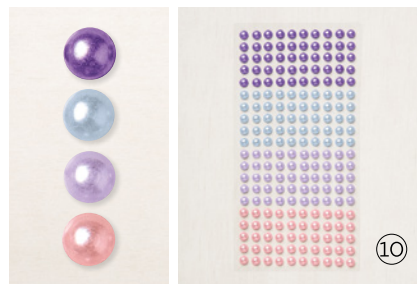

1. KLASSISCHE RUNDE AKZENTE IN MATTER OPTIK • 158146 | 8,50 € | £6.75
144 selbstklebende Akzente in 4 Farben. 3 mm, 4 mm. Schwarz, Anthrazitgrau, Vanille Pur, Weiß.

2. RUNDE AKZENTE IN MATTSCHWARZ 154284 | 8,50 € | £6.75
160 selbstklebende Akzente: 4 mm, 5 mm.

N 3. RUNDE GLANZ-AKZENTE 158827 | 9,75 € | £7.50
180 selbstklebende Akzente in 4 Farben. 4 mm, 5 mm, 6 mm. Amethyst, Wassermelone, Osterglocke, Aquamarin.

4. RUNDE AKZENTE IN MATT-METALLIC 156506 | 11,00 € | £8.50
90 selbstklebende Akzente in 3 Farben. 4 mm, 5 mm. Gold, Kupfer, Bronze.

N 5. SELBSTKLEBENDE, RUNDE AKZENTE IN RUSTIKALER METALL-OPTIK 159082 | 9,75 € | £7.50
90 selbstklebende Akzente: 3 mm, 4 mm.

6. PAILLETEN FUNKELSCHIMMER 158137 | 8,50 € | £6.75
Circa 1.000 lose Pailletten in 3 Farben. 3 mm, 4 mm. Transparent, bunt schimmernd, silbern.

7. ZIERBLÜTEN • 155808 | 9,25 € | £7.00
60 Stück in 3 Farben. 3/16" (4,8 mm), 3/8" (1 cm). Bonbonrosa, Papaya, Freesienlila.

N 8. SPRUDELPERLEN • 158789 | 9,25 € | £7.00
Bunt schimmernd, circa 2.300 Stück. 2,5 mm, 4 mm.

N 9. HERZEN IN PERLOPTIK 159190 | 9,75 € | £7.50
180 selbstklebende Akzente in 3 Farben. 4 mm, 5 mm. Milchweiß, Glanzweiß, Perlweiß.

10. PERLENSCHMUCK IN PASTELLTÖNEN 154571 | 8,00 € | £6.25
200 selbstklebende Akzente in 4 Farben. 5 mm. Amethyst, Blau, Heideblüte, Rosa.

11. AKZENTE IN MEERGLAS-OPTIK 158139 | 9,75 € | £7.50
150 selbstklebende Akzente in 3 Farben. 3 mm, 5 mm. Blau-Grün, Olivgrün, Weiß.

12. DEKO-METALLBLÄTTCHEN IN GOLD 154560 | 11,00 € | £8.50
4 oz. (3 g). Gold.