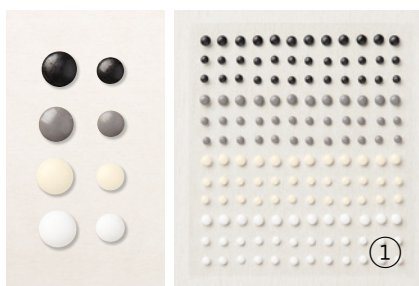

1. KLASSISCHE RUNDE AKZENTE IN MATTER OPTIK • 158146 | 8,50 € | £6.75
144 selbstklebende Akzente in 4 Farben. 3 mm, 4 mm. Schwarz, Anthrazitgrau, Vanille Pur, Weiß.

2. RUNDE AKZENTE IN MATTSCHWARZ 154284 | 8,50 € | £6.75
160 selbstklebende Akzente: 4 mm, 5 mm.

N 3. RUNDE GLANZ-AKZENTE 158827 | 9,75 € | £7.50
180 selbstklebende Akzente in 4 Farben. 4 mm, 5 mm, 6 mm. Amethyst, Wassermelone, Osterglocke, Aquamarin.

4. RUNDE AKZENTE IN MATT-METALLIC 156506 | 11,00 € | £8.50
90 selbstklebende Akzente in 3 Farben. 4 mm, 5 mm. Gold, Kupfer, Bronze.

N 5. SELBSTKLEBENDE, RUNDE AKZENTE IN RUSTIKALER METALL-OPTIK 159082 | 9,75 € | £7.50
90 selbstklebende Akzente: 3 mm, 4 mm.

6. PAILLETEN FUNKELSCHIMMER 158137 | 8,50 € | £6.75
Circa 1.000 lose Pailletten in 3 Farben. 3 mm, 4 mm. Transparent, bunt schimmernd, silbern.

7. ZIERBLÜTEN • 155808 | 9,25 € | £7.00
60 Stück in 3 Farben. 3/16" (4,8 mm), 3/8" (1 cm). Bonbonrosa, Papaya, Freesienlila.

N 8. SPRUDELPERLEN • 158789 | 9,25 € | £7.00
Bunt schimmernd, circa 2.300 Stück. 2,5 mm, 4 mm.

N 9. HERZEN IN PERLOPTIK 159190 | 9,75 € | £7.50
180 selbstklebende Akzente in 3 Farben. 4 mm, 5 mm. Milchweiß, Glanzweiß, Perlweiß.

10. PERLENSCHMUCK IN PASTELLTÖNEN 154571 | 8,00 € | £6.25
200 selbstklebende Akzente in 4 Farben. 5 mm. Amethyst, Blau, Heideblüte, Rosa.

11. AKZENTE IN MEERGLAS-OPTIK 158139 | 9,75 € | £7.50
150 selbstklebende Akzente in 3 Farben. 3 mm, 5 mm. Blau-Grün, Olivgrün, Weiß.

12. DEKO-METALLBLÄTTCHEN IN GOLD 154560 | 11,00 € | £8.50
4 oz. (3 g). Gold.