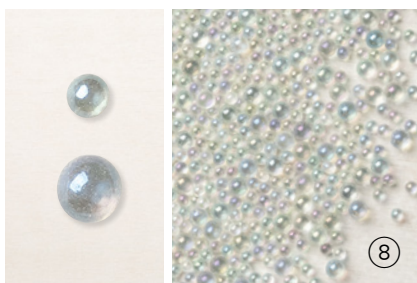

1. KLASSISCHE RUNDE AKZENTE IN MATTER OPTIK • 158146 | 8,50 € | £6.75
144 selbstklebende Akzente in 4 Farben. 3 mm, 4 mm. Schwarz, Anthrazitgrau, Vanille Pur, Weiß.

2. RUNDE AKZENTE IN MATTSCHWARZ 154284 | 8,50 € | £6.75
160 selbstklebende Akzente: 4 mm, 5 mm.

N 3. RUNDE GLANZ-AKZENTE 158827 | 9,75 € | £7.50
180 selbstklebende Akzente in 4 Farben. 4 mm, 5 mm, 6 mm. Amethyst, Wassermelone, Osterglocke, Aquamarin.

4. RUNDE AKZENTE IN MATT-METALLIC 156506 | 11,00 € | £8.50
90 selbstklebende Akzente in 3 Farben. 4 mm, 5 mm. Gold, Kupfer, Bronze.

N 5. SELBSTKLEBENDE, RUNDE AKZENTE IN RUSTIKALER METALL-OPTIK 159082 | 9,75 € | £7.50
90 selbstklebende Akzente: 3 mm, 4 mm.

6. PAILLETEN FUNKELSCHIMMER 158137 | 8,50 € | £6.75
Circa 1.000 lose Pailletten in 3 Farben. 3 mm, 4 mm. Transparent, bunt schimmernd, silbern.

7. ZIERBLÜTEN • 155808 | 9,25 € | £7.00
60 Stück in 3 Farben. 3/16" (4,8 mm), 3/8" (1 cm). Bonbonrosa, Papaya, Freesienlila.

N 8. SPRUDELPERLEN • 158789 | 9,25 € | £7.00
Bunt schimmernd, circa 2.300 Stück. 2,5 mm, 4 mm.

N 9. HERZEN IN PERLOPTIK 159190 | 9,75 € | £7.50
180 selbstklebende Akzente in 3 Farben. 4 mm, 5 mm. Milchweiß, Glanzweiß, Perlweiß.

10. PERLENSCHMUCK IN PASTELLTÖNEN 154571 | 8,00 € | £6.25
200 selbstklebende Akzente in 4 Farben. 5 mm. Amethyst, Blau, Heideblüte, Rosa.

11. AKZENTE IN MEERGLAS-OPTIK 158139 | 9,75 € | £7.50
150 selbstklebende Akzente in 3 Farben. 3 mm, 5 mm. Blau-Grün, Olivgrün, Weiß.

12. DEKO-METALLBLÄTTCHEN IN GOLD 154560 | 11,00 € | £8.50
4 oz. (3 g). Gold.