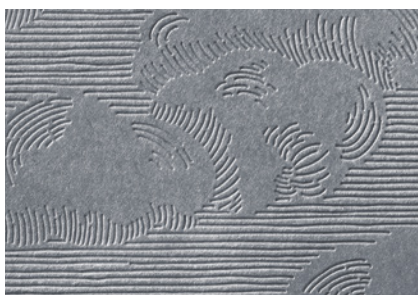

**N PRÄGEFORM UND STANZFORM
BLÄTTERZWEIGE**
159168 | 43,00 € | £33.00
1 3-D-Prägeform: 4-1/2" x 6-1/4"
(11,4 x 15,9 cm); 1 Stanzform:
4-1/4" x 5-7/8" (10,8 x 14,9 cm)

WINTERLICH, 3-D
155433 | 12,25 € | £9.50
2 Prägeformen:
6-1/4" x 3-3/8" (15,9 x 8,6 cm)