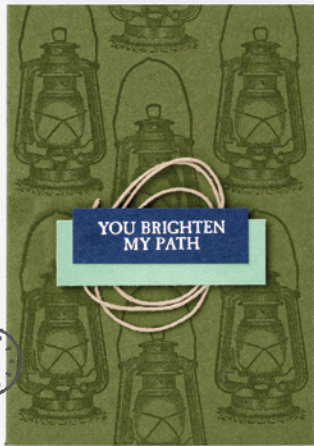

[S. 174]
STANZFORMEN RECHTECKE
MIT BÜTTENRAND
159173 | 37,00 € | £28.00

[S. 177]
PRÄGEFORMEN VIELSPRACHIGE
GLÜCKWÜNSCHE
159111 | 9,75 € | £7.50