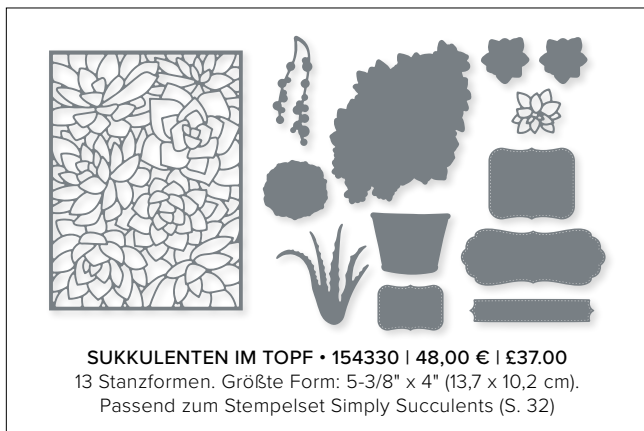

SONNENBLUMEN • 152704 | 40,00 € | £31.00
9 Stanzformen. Größte Form: 3-1/2" x 3-7/8" (8,9 x 9,8 cm).
Passend zum Stempelset Gute-Laune-Gruß (S. 35)