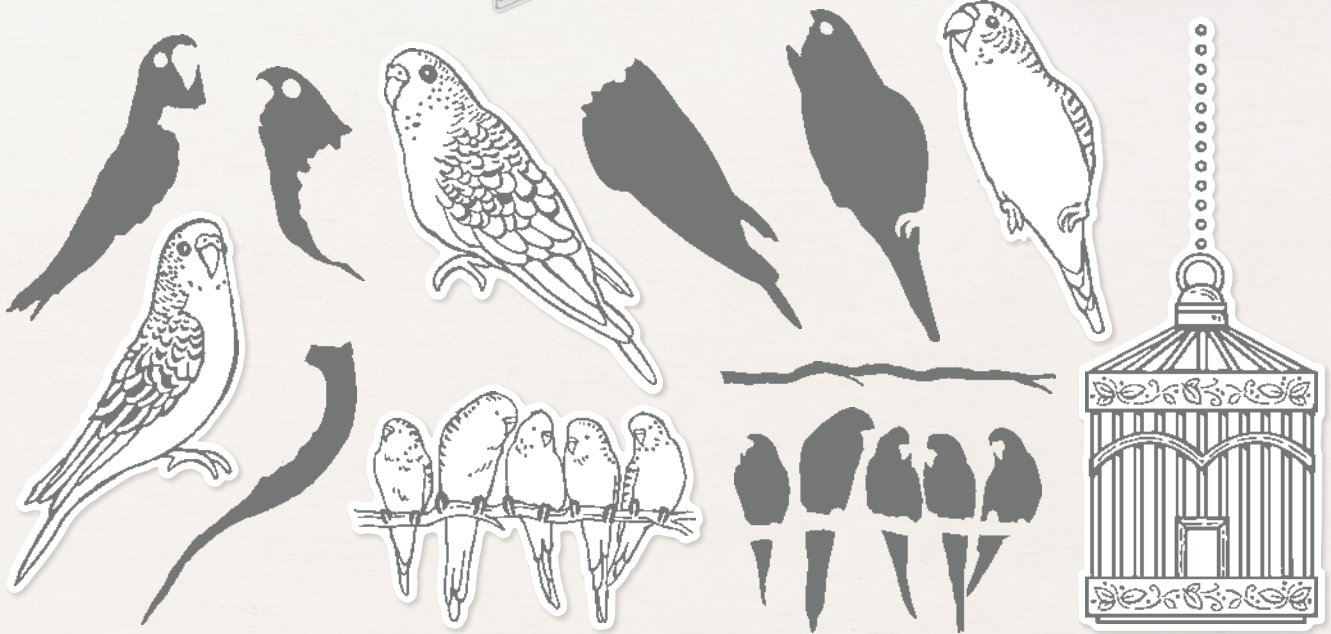

N PRETTY BIRDS • 158845 | 22,00 € | £17.00