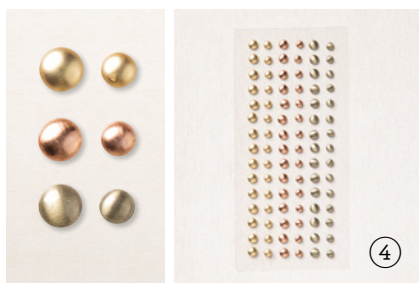

1. KLASSISCHE RUNDE AKZENTE IN MATTER OPTIK • 158146 | 8,50 € | £6.75
144 selbstklebende Akzente in 4 Farben. 3 mm, 4 mm. Schwarz, Anthrazitgrau, Vanille Pur, Weiß.

2. RUNDE AKZENTE IN MATTSCHWARZ 154284 | 8,50 € | £6.75
160 selbstklebende Akzente: 4 mm, 5 mm.

N 3. RUNDE GLANZ-AKZENTE 158827 | 9,75 € | £7.50
180 selbstklebende Akzente in 4 Farben. 4 mm, 5 mm, 6 mm. Amethyst, Wassermelone, Osterglocke, Aquamarin.

4. RUNDE AKZENTE IN MATT-METALLIC 156506 | 11,00 € | £8.50
90 selbstklebende Akzente in 3 Farben. 4 mm, 5 mm. Gold, Kupfer, Bronze.

N 5. SELBSTKLEBENDE, RUNDE AKZENTE IN RUSTIKALER METALL-OPTIK 159082 | 9,75 € | £7.50
90 selbstklebende Akzente: 3 mm, 4 mm.

6. PAILLETEN FUNKELSCHIMMER 158137 | 8,50 € | £6.75
Circa 1.000 lose Pailletten in 3 Farben. 3 mm, 4 mm. Transparent, bunt schimmernd, silbern.

7. ZIERBLÜTEN • 155808 | 9,25 € | £7.00
60 Stück in 3 Farben. 3/16" (4,8 mm), 3/8" (1 cm). Bonbonrosa, Papaya, Freesienlila.

N 8. SPRUDELPERLEN • 158789 | 9,25 € | £7.00
Bunt schimmernd, circa 2.300 Stück. 2,5 mm, 4 mm.

N 9. HERZEN IN PERLOPTIK 159190 | 9,75 € | £7.50
180 selbstklebende Akzente in 3 Farben. 4 mm, 5 mm. Milchweiß, Glanzweiß, Perlweiß.

10. PERLENSCHMUCK IN PASTELLTÖNEN 154571 | 8,00 € | £6.25
200 selbstklebende Akzente in 4 Farben. 5 mm. Amethyst, Blau, Heideblüte, Rosa.

11. AKZENTE IN MEERGLAS-OPTIK 158139 | 9,75 € | £7.50
150 selbstklebende Akzente in 3 Farben. 3 mm, 5 mm. Blau-Grün, Olivgrün, Weiß.

12. DEKO-METALLBLÄTTCHEN IN GOLD 154560 | 11,00 € | £8.50
4 oz. (3 g). Gold.