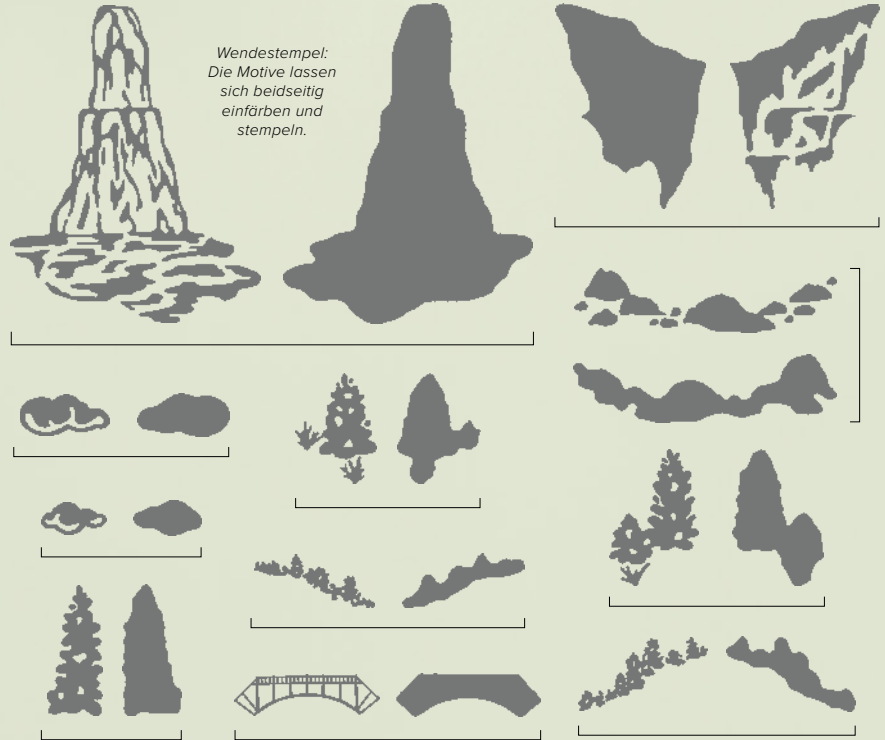

DOPPELT GUT

Unsere Reversibles (Wendestempel) stehen für doppelt so viel Kreativspass, denn diese speziellen Klarsichtstempel haben Motive auf beiden Seiten.

MOTIVABBILDUNG IN ORIGINALGRÖSSE

MOTIVABBILDUNG IN 50 %*