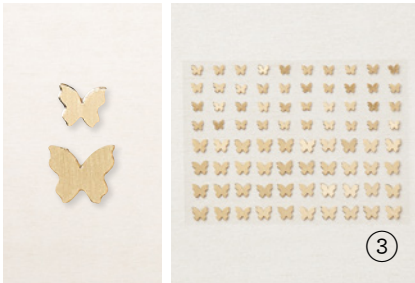

N 1. METALL-ACCESSOIRES ZWEIG
159188 | 11,00 € | £8.50

20 silberfarbene Akzente. 1-1/2" x 3/4"
(3,8 x 2 cm).

N 2. METALL-ACCESSOIRES BLÜTEN
159191 | 11,00 € | £8.50

90 selbstklebende Akzente in 3 Farben.
6 mm. Messing, Champagner, Silber.

3. SCHMETTERLINGE IN MATT-MESSING
158136 | 12,25 € | £9.50

80 selbstklebende Akzente: 5 mm, 7 mm.

N 4. RUNDE OPALAKZENTE IN COLOR™
2021-2023 • 159185 | 10,50 € | £8.00

100 selbstklebende Akzente in 5 Farben.
4 mm, 5 mm. Papaya, Freesienlila,
Bonbonrosa, Seladon, Lodengrün.

5. BASIC STRASS-SCHMUCK IN ROT
146924 | 8,50 € | £6.75

220 selbstklebende Akzente: 3 mm.

6. BASIC STRASS-SCHMUCK
144220 | 7,50 € | £5.75

140 selbstklebende Akzente: 3 mm,
4 mm, 5 mm.

7. BASIC STRASS-SCHMUCK BUNTER
SCHIMMER • 158130 | 9,25 € | £7.00

200 selbstklebende Akzente: 4 mm,
5 mm, 6 mm.

8. BASIC STRASS-SCHMUCK IN
CHAMPAGNER • 151193 | 7,50 € | £5.75

140 selbstklebende Akzente: 3 mm, 4 mm, 5 mm.

9. BASIC PERLENSCHMUCK
144219 | 7,50 € | £5.75

140 selbstklebende Akzente: 3 mm, 4 mm, 5 mm.

10. RUNDE AKZENTE IN OPALWEISS
154289 | 9,25 € | £7.00

100 selbstklebende Akzente: 5 mm, 6 mm.

11. FACETTIERTE GLITZERSTEINE
ECHTE ELEGANZ • 152464 | 9,25 € | £7.00

90 selbstklebende Akzente in 3 Farben. 4 mm,
5 mm. Farblos, Blütenrosa, Perlweiß.

N 12. FACETTIERTE MATTE
SCHMUCKSTEINE • 159189 | 9,75 € | £7.50

180 selbstklebende runde Akzente in matter
Optik und 6 Farben. 4 mm, 5 mm. Babyblau,
Marineblau, Blütenrosa, Wassermelone,
Aquamarin, Waldmoos.