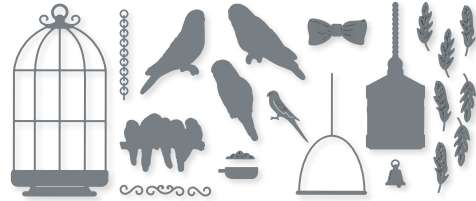

N VOGELKÄFIG • 158846 | 40,00 € | £31.00
21 Stanzformen. Größte Form: 2" x 4-1/4" (5,1 x 10,8 cm).

10 %
SPAREN IM PAKET

N PRODUKTPAKET PRETTY BIRDS 158847 | 62,00 € + £48,00 55,75 € | £43.00
Klarsicht
Stempelset Pretty Birds (S. 103)
+ Stanzformen Vogelkäfig