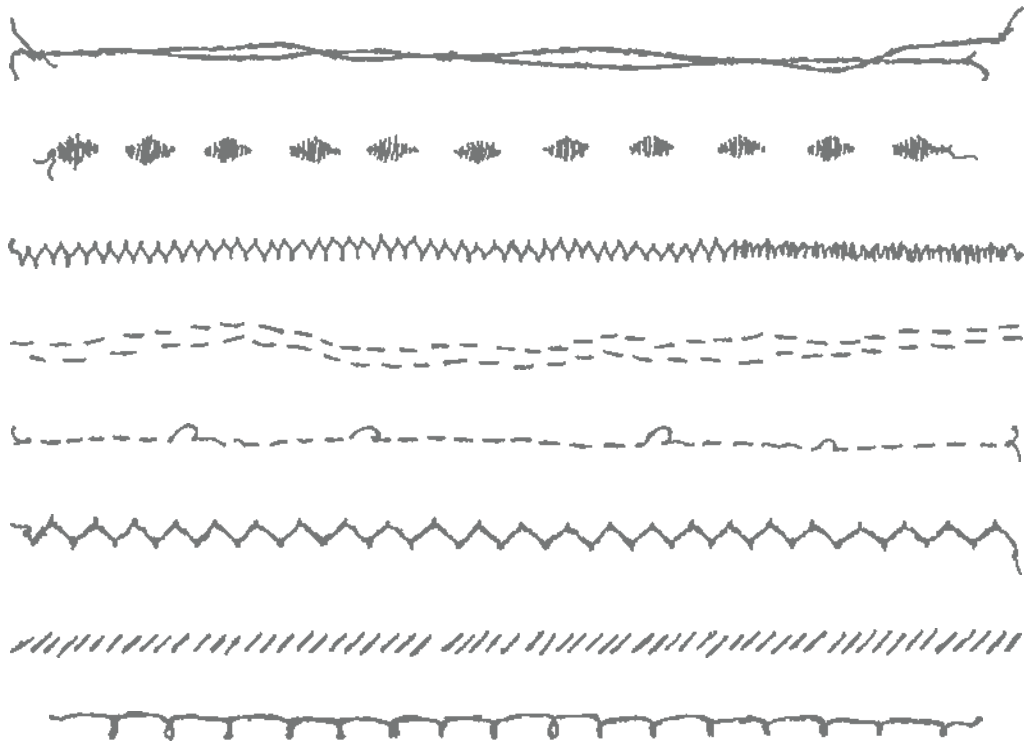

10%
SPAREN IM PAKET

N PRODUKTPAKET WALDFREUNDE
158954 | ~~67,00 €~~ + ~~£51,00~~ 60,25 € | £45.75

Ablösbar • **EN FR DE**

Stempelset Waldfreunde + Stanzformen Wilder Wald (S. 167)

STITCHERY • 155074 | 26,00 € | £20.00