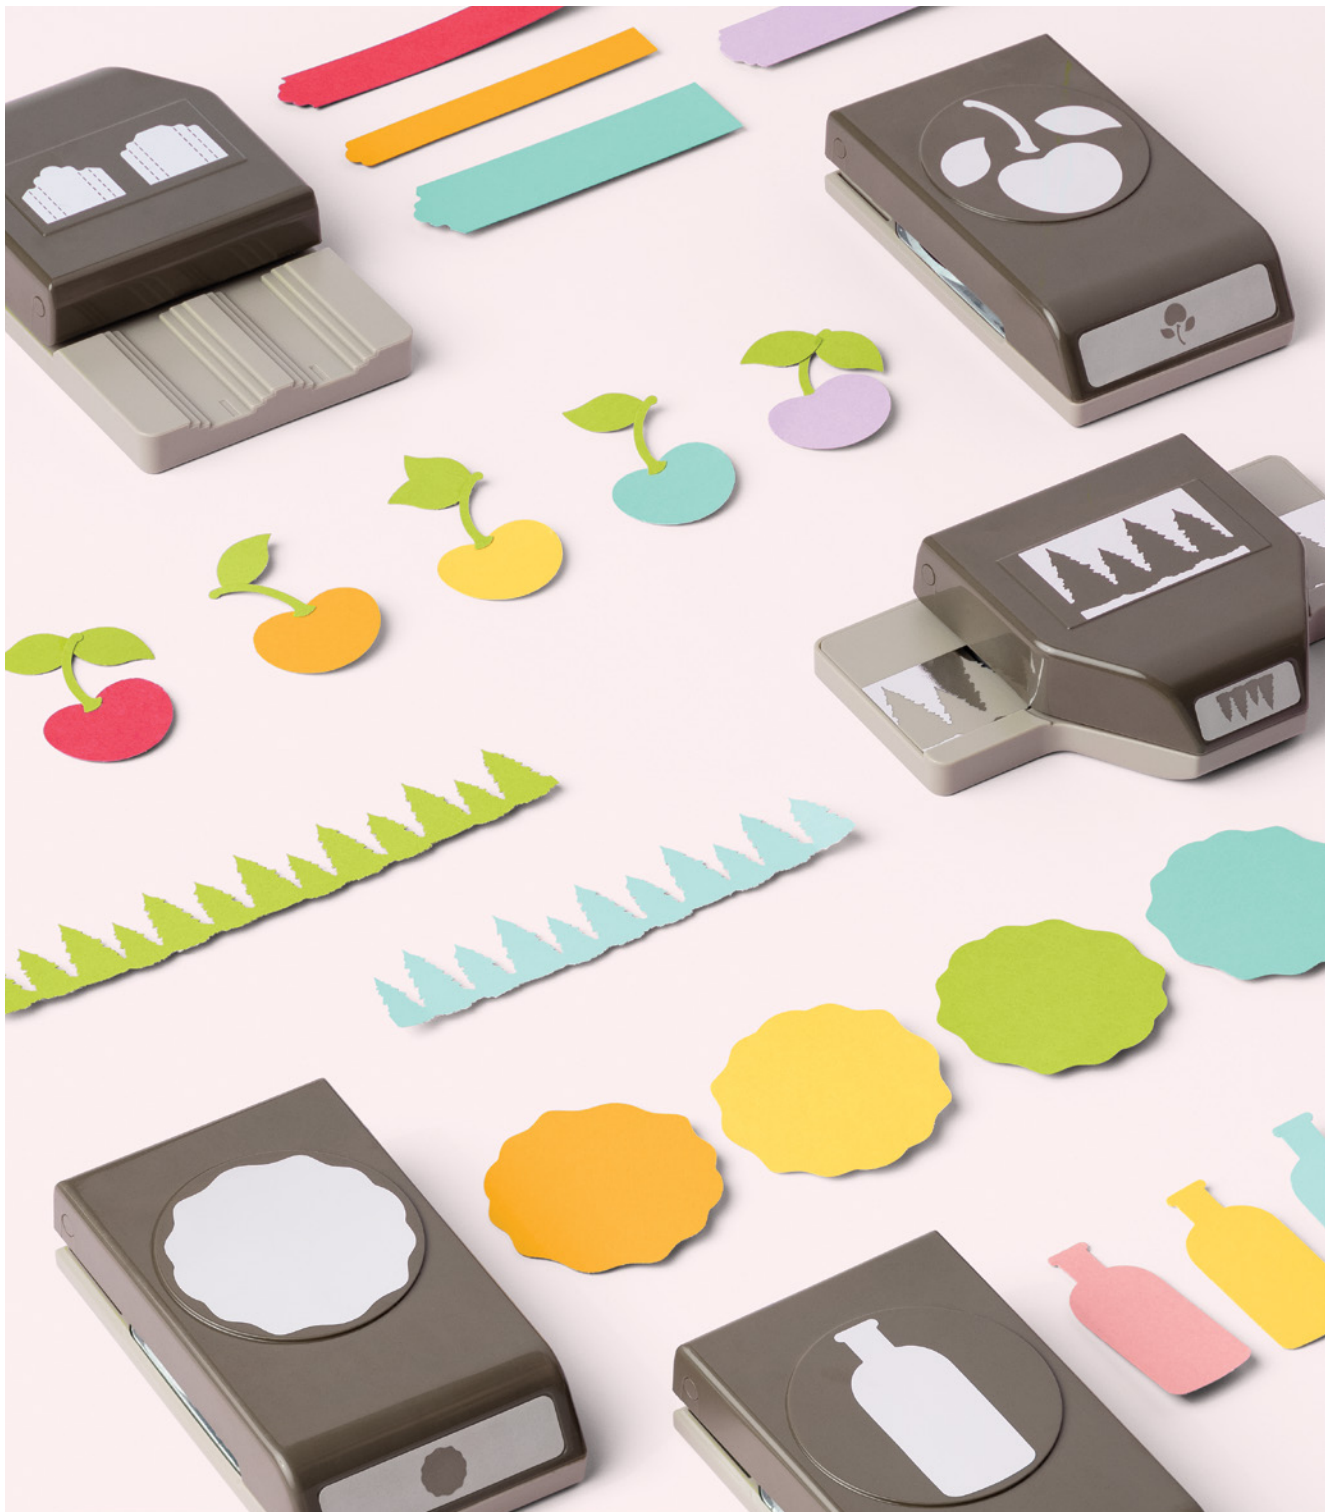

Damit bleiben beim Kolorieren bestimmte Papierbereiche tintenfrei. Ideal für verschiedene Techniken wie Colour-Blocking und mehr. 12 selbstklebende Bögen. 5" x 7" (12,7 x 17,8 cm). Sehen Sie dieses Produkt auf S. 18 im Einsatz.