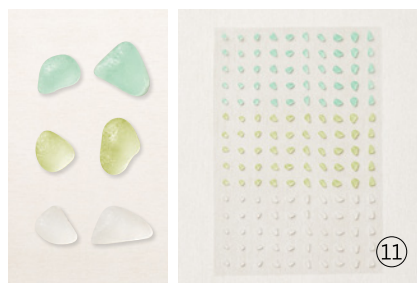

1. KLASSISCHE RUNDE AKZENTE IN MATTER OPTIK • 158146 | 8,50 € | £6.75
144 selbstklebende Akzente in 4 Farben. 3 mm, 4 mm. Schwarz, Anthrazitgrau, Vanille Pur, Weiß.

2. RUNDE AKZENTE IN MATTSCHWARZ 154284 | 8,50 € | £6.75
160 selbstklebende Akzente: 4 mm, 5 mm.

N 3. RUNDE GLANZ-AKZENTE 158827 | 9,75 € | £7.50
180 selbstklebende Akzente in 4 Farben. 4 mm, 5 mm, 6 mm. Amethyst, Wassermelone, Osterglocke, Aquamarin.

4. RUNDE AKZENTE IN MATT-METALLIC 156506 | 11,00 € | £8.50
90 selbstklebende Akzente in 3 Farben. 4 mm, 5 mm. Gold, Kupfer, Bronze.

N 5. SELBSTKLEBENDE, RUNDE AKZENTE IN RUSTIKALER METALL-OPTIK 159082 | 9,75 € | £7.50
90 selbstklebende Akzente: 3 mm, 4 mm.

6. PAILLETEN FUNKELSCHIMMER 158137 | 8,50 € | £6.75
Circa 1.000 lose Pailletten in 3 Farben. 3 mm, 4 mm. Transparent, bunt schimmernd, silbern.

7. ZIERBLÜTEN • 155808 | 9,25 € | £7.00
60 Stück in 3 Farben. 3/16" (4,8 mm), 3/8" (1 cm). Bonbonrosa, Papaya, Freesienlila.

N 8. SPRUDELPERLEN • 158789 | 9,25 € | £7.00
Bunt schimmernd, circa 2.300 Stück. 2,5 mm, 4 mm.

N 9. HERZEN IN PERLOPTIK 159190 | 9,75 € | £7.50
180 selbstklebende Akzente in 3 Farben. 4 mm, 5 mm. Milchweiß, Glanzweiß, Perlweiß.

10. PERLENSCHMUCK IN PASTELLTÖNEN 154571 | 8,00 € | £6.25
200 selbstklebende Akzente in 4 Farben. 5 mm. Amethyst, Blau, Heideblüte, Rosa.

11. AKZENTE IN MEERGLAS-OPTIK 158139 | 9,75 € | £7.50
150 selbstklebende Akzente in 3 Farben. 3 mm, 5 mm. Blau-Grün, Olivgrün, Weiß.

12. DEKO-METALLBLÄTTCHEN IN GOLD 154560 | 11,00 € | £8.50
4 oz. (3 g). Gold.