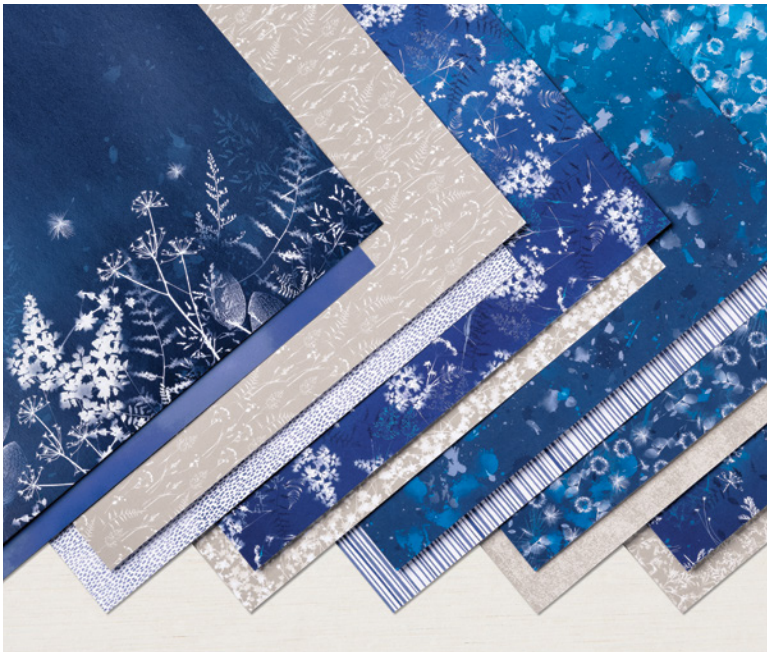

N AUS DER NATUR • 158799 | 31,00 € | £24.00

9 ablösbare Stempel (Empfohlene transparente Blöcke: c, d, e) • **[EN] [FR] [DE]**
O Passend zu den Stanzformen Naturinspiert (S. 161)

**DIST
INK
TIVE™**

10%
SPAREN IM PAKET

+

N PRODUKTPAKET AUS DER NATUR
158803 | ~~76,00 €~~ + ~~€59,00~~ 68,25 € | £53.00
Ablösbar • **[EN] [FR] [DE]**
Stempelset Aus der Natur + Stanzformen Naturinspiert (S. 161)